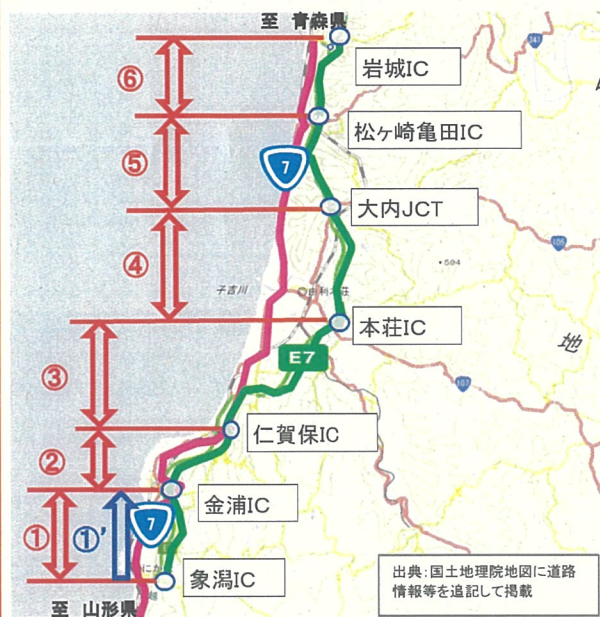

E7 日本海東北自動車道

舗装補修工事及び改築工事に伴う夜間通行止めのお知らせ

日本海東北自動車道において、舗装補修工事及び改築工事のため下記のとおり夜間通行止めを行いますので、ご協力をお願いします。

規制日時【夜間作業 21:00～翌日6:00】・規制区間は下記のとおり

- 5月14日(木) 本荘IC ⇄ 松ヶ崎亀田IC 【上下線】 ⑤④
- 18日(月) 象潟IC ⇄ 金浦IC 【上下線】 ①
- 25日(月)～29日(金) 象潟IC ⇒ 金浦IC 【下り線】 ①'

予備日

- 5月15日(金) 本荘IC ⇄ 松ヶ崎亀田IC 【上下線】 ⑤④
- 18日(月)～22日(金) 本荘IC ⇄ 松ヶ崎亀田IC 【上下線】 ⑤④

規制内容 通行止め

※緊急車両(救急車等)も通行できませんので、国道7号を迂回して下さい。

規制理由 舗装補修工事及び改築工事

迂回路 国道7号

規制場所位置図

規制カレンダー